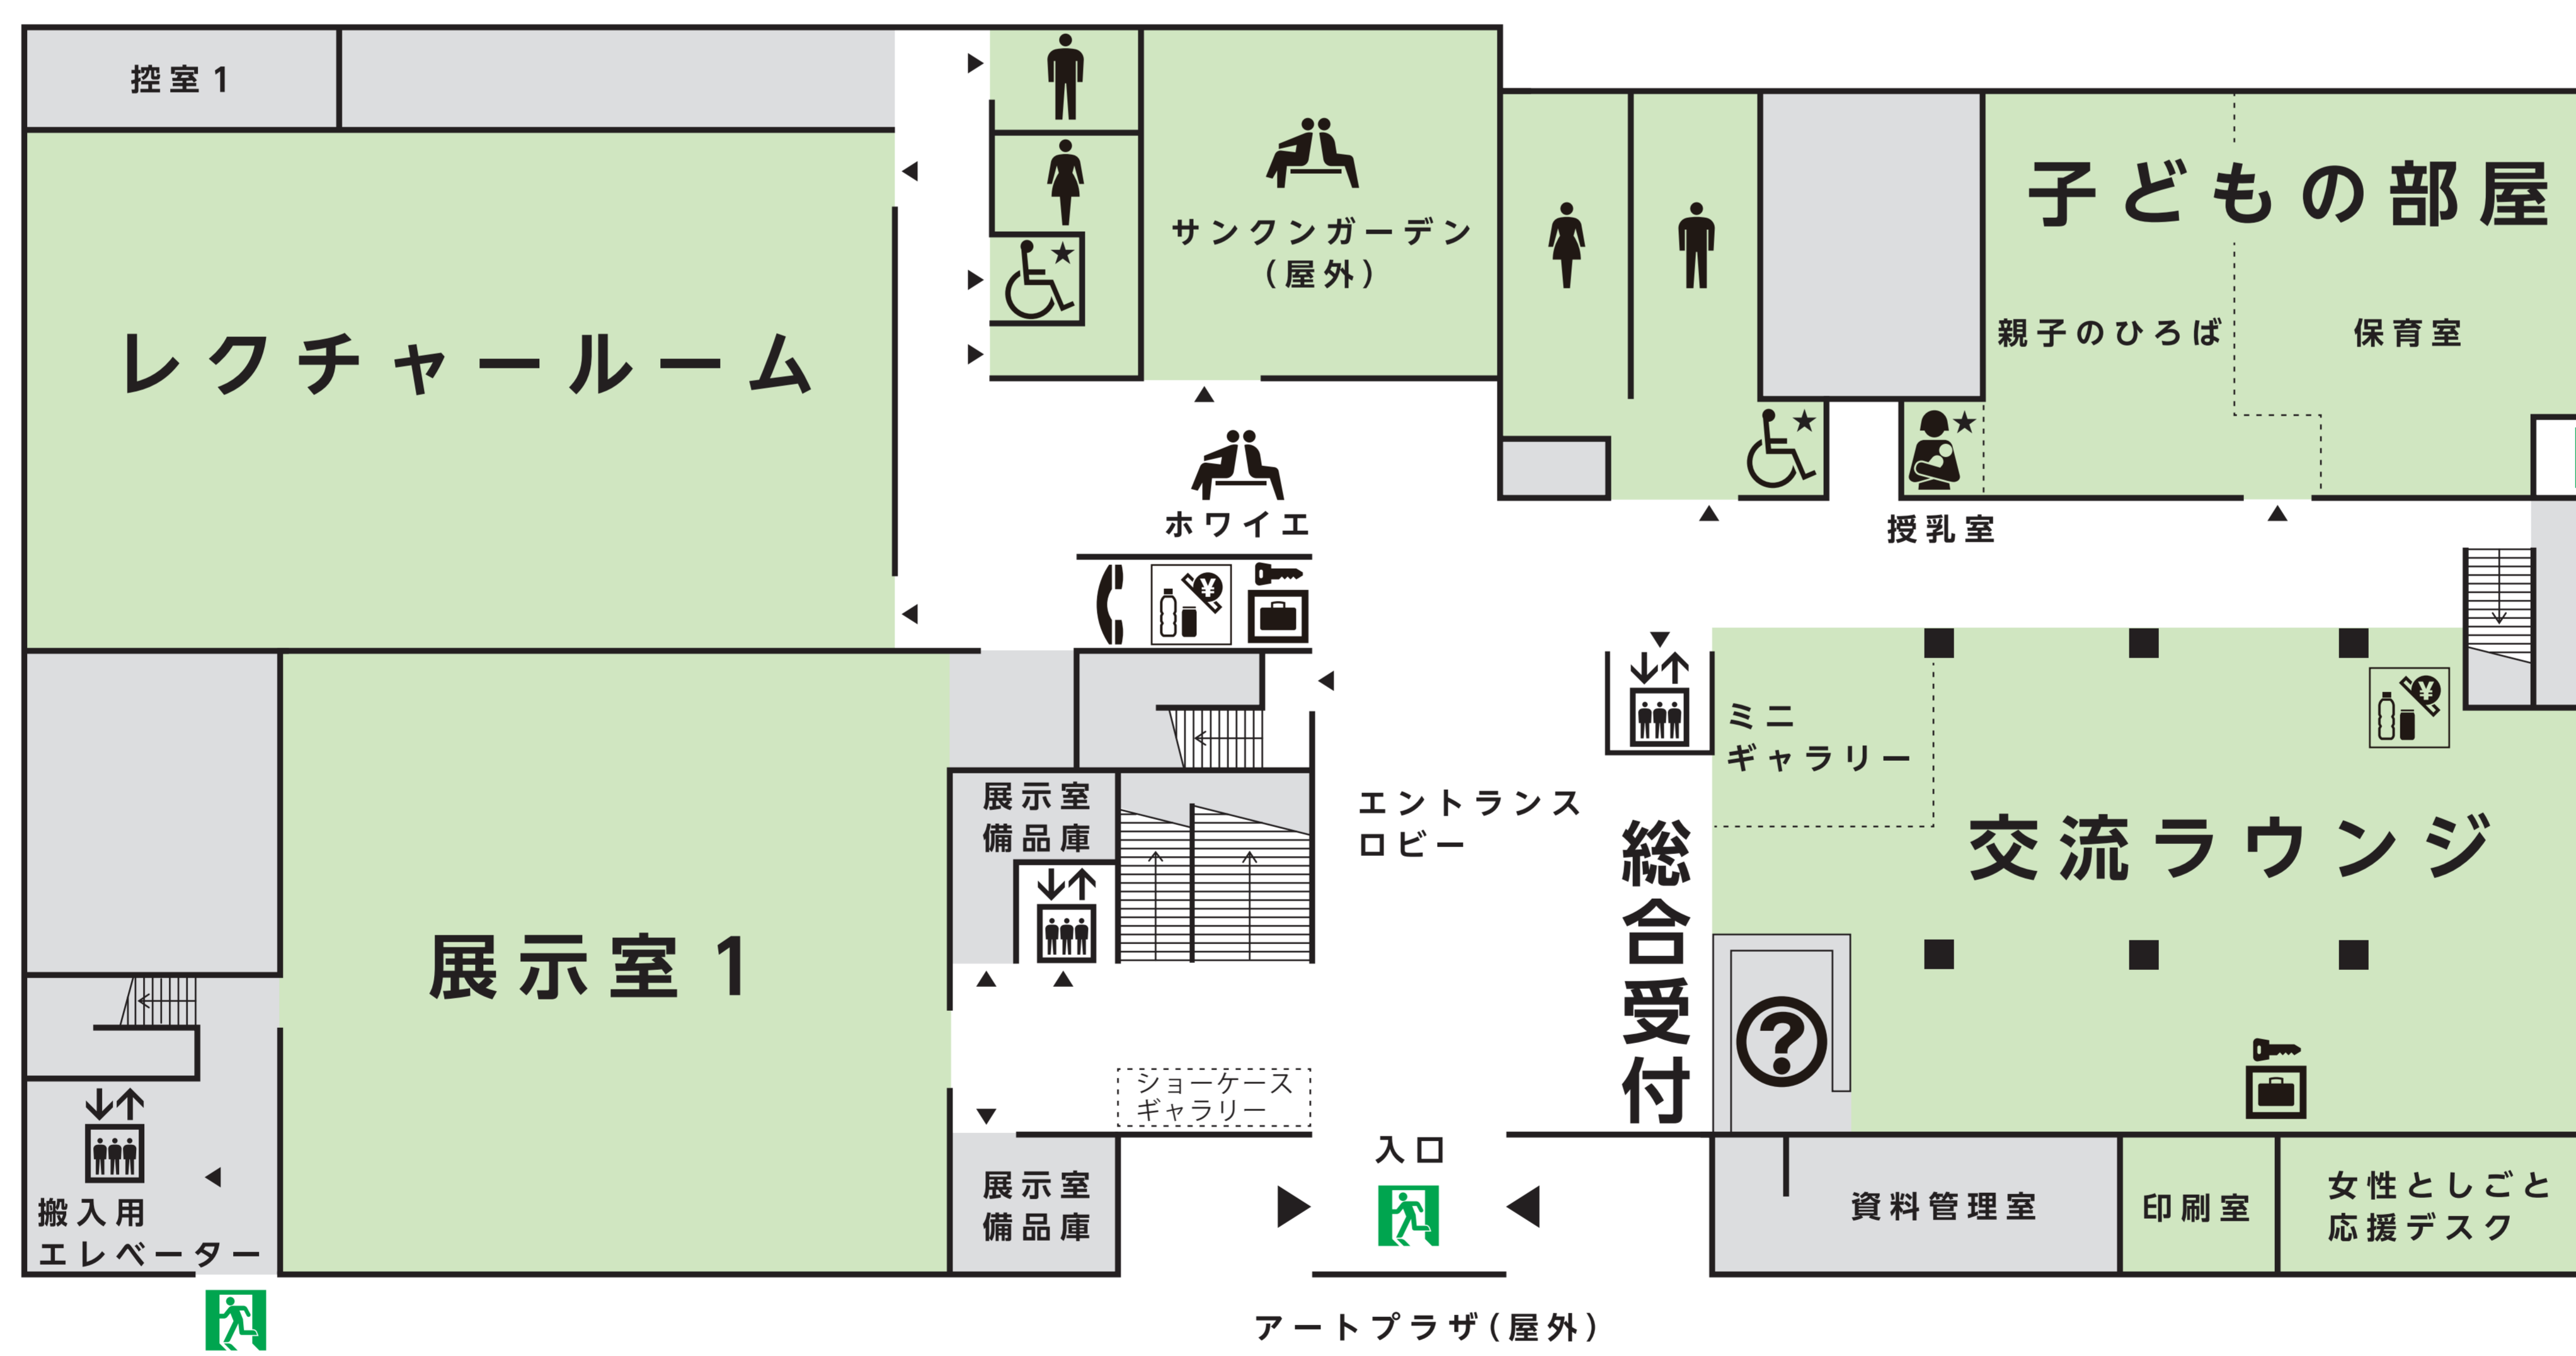

3F

2F

1F

- 総合受付
- コインロッカー
- 休憩所
- 自動販売機
- 公衆電話
- お手洗
- 多機能トイレ
- 授乳室
- エレベーター
- おむつ交換スペース
- 非常口

B1