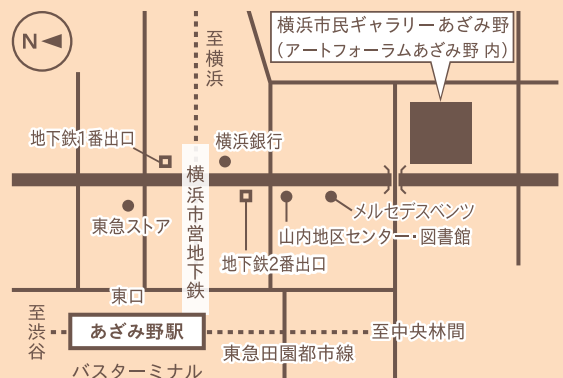

2013年より小学校5年生の子どもたちを対象に、写真ワークショップを行ってきました。本展では、2023年に当館近隣の慶應義塾横浜初等部と横浜市立山内小学校の5年生を対象に行ったワークショップの成果として、子どもたちが撮影した写真に自作の俳句を添えて展示します。

200人以上の子どもたちそれぞれの日常の中で切り取られた「いま」の情景が浮かび上がります。ぜひご覧ください。

お問合せ

横浜市民ギャラリーあざみ野
(公益財団法人横浜市芸術文化振興財団)

〒225-0012

横浜市青葉区あざみ野南 1-17-3 アートフォーラムあざみ野内

開館時間 9:00 ~ 21:00

TEL 045-910-5656 / FAX 045-910-5674

<https://artazamino.jp/>

交通案内

最寄駅 東急田園都市線「あざみ野駅」東口 徒歩 5分
横浜市営地下鉄「あざみ野駅」1、2番出口 徒歩 5分
駐車場 27台 (有料・予約制 TEL045-914-5910)